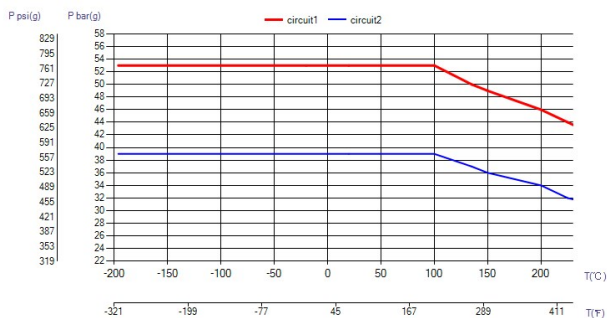

PED Tlak / Teplota

Údajov o Produktoch

PED kategórie	II
	6.0 kg
Celková oblasť prenosu tepla	1.0 m² (10.8 ft²)
[ItemHoldUpVolume1]	1.316 dm³ (0.046 ft³)
[ItemHoldUpVolume2]	1.41 dm³ (0.050 ft³)

MATERIÁLY

Dosky z nehrdzavejúcej ocele 316, krycie dosky z nehrdzavejúcej ocele 304, spájanie meďou

Vylúčenie zodpovednosti za materiál

Informácie a odporúčania o výrobkoch sú prezentované v dobrej viere, avšak spoločnosť SWEP nedáva žiadne záväzné prísluby ani záruky úplnosti alebo presnosti týchto informácií. Informácie sú poskytované pod podmienkou, že kupujúci sami rozhodnú pred použitím o vhodnosti týchto výrobkov na dané účely. Kupujúci by si mali uvedomovať, že vlastnosti výrobkov závisia od konkrétneho použitia a od výberu materiálov a to, že hoci výrobky obsahujú nehrdzavejúcu oceľ, pri použití v nevyhovujúcich podmienkach podliehajú korózii.