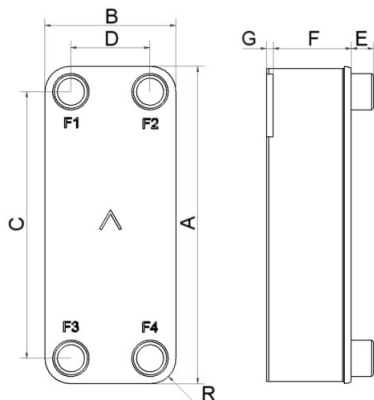

# SWEP B85, 7001280-Preconfig

[ItemNumber]: 7001280-Preconfig

[ItemConnectionDenomination]: B85Hx30/1P-NSC-MY 4x1"&22U

[ItemNoP]: 30

## Štandardné rozmery

| # | MM  | IN    |
|---|-----|-------|
| A | 524 | 20.63 |
| B | 117 | 4.61  |
| C | 470 | 18.5  |
| D | 63  | 2.48  |
| F | 61  | 2.41  |
| G | 5   | 0.2   |
| O | 2   | 0.08  |
| R | 22  | 0.87  |

## Prípojky

F = Pripojenie prednej časti, P = Zadné spojenie

| POSITION       | ART. NO | DENOMINATION          | HEIGHT (E) | MATERIAL           |
|----------------|---------|-----------------------|------------|--------------------|
| F1, F2, F3, F4 | 32566   | ISO-G 1" A&SOLDER 22U | 20         | Nehrdzavejúca oceľ |