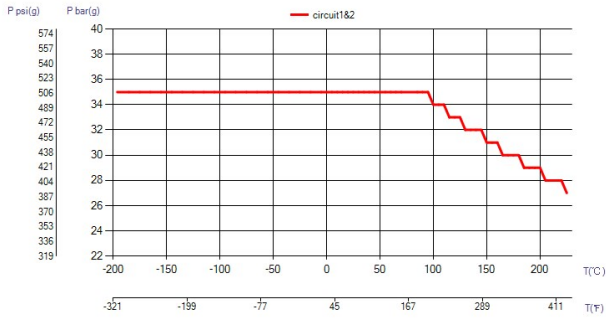

SWEP V25

Not Available Yet! Translation Ongoing!

m³/h

#	MM	IN
524		20.63
116		4.57
479		18.86
72		2.83
4,40+2,34*(NoP)		0.17+0.09 *(NoP)
6		0.24
22		0.87
20		0.79
45		1.77

UL Tryck/Temperatur