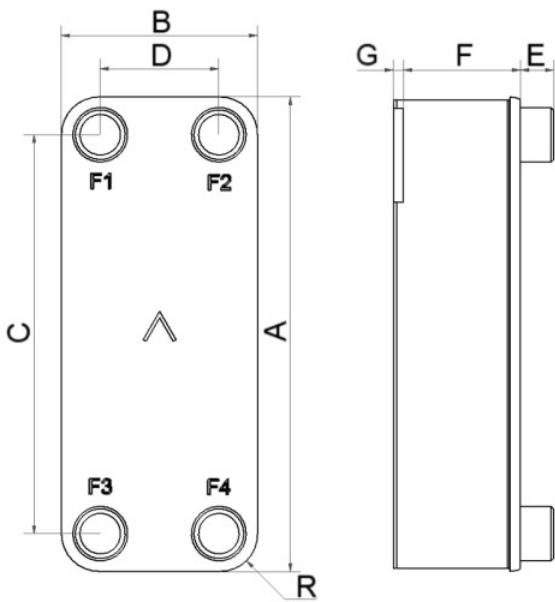

SWEP V25

Not Available Yet! Translation Ongoing!

m³/h

#	MM	IN
524		20.63
116		4.57
479		18.86
72		2.83
4,40+2,34*(NoP)		0.17+0.09 *(NoP)
6		0.24
22		0.87
20		0.79
45		1.77

UL Tryck/Temperatur