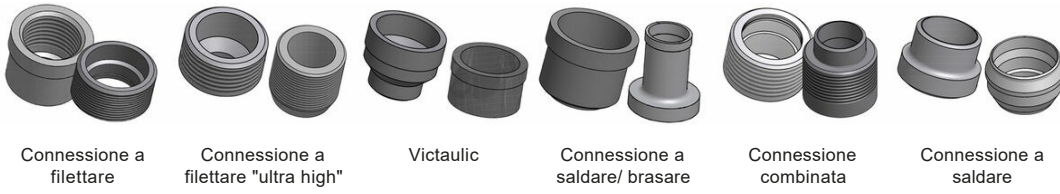

SWEP V25

Not Available Yet! Translation Ongoing!

m³/h

#	MM	IN
524		20.63
116		4.57
479		18.86
72		2.83
4,40+2,34*(NoP)		0.17+0.09 *(NoP)
6		0.24
22		0.87
20		0.79
45		1.77

UL Tryck/Temperatur